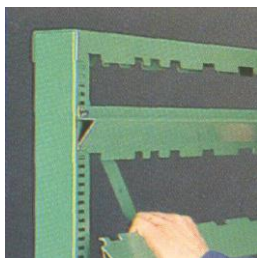

MONTÁŽNÍ POSTUP

MONTÁŽNÍ NÁVOD REGÁLU FEC

velikost 1

122,1 mm

velikost 2

166,5 mm

velikost 3A2

188,7 mm

velikost 3

244,2 mm

Nasazování příček

Zajišťování příček

Připevnění stojin na zeď
skrz otvory Ø 5 mm