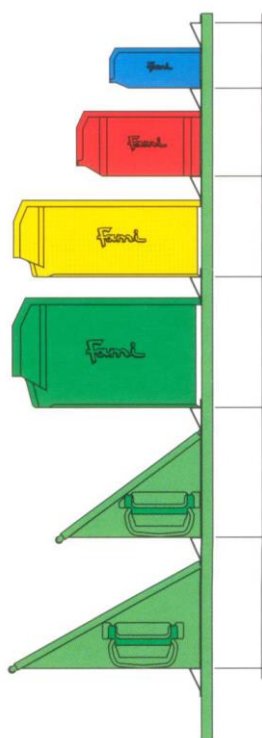

MONTÁŽNÍ POSTUP

MONTÁŽNÍ NÁVOD REGÁLU FEC

velikost 1

122,1 mm

velikost 2

166,5 mm

velikost 3A2

188,7 mm

velikost 3

244,2 mm

Nasazování příček

Zajišťování příček

Připevnění stojin na zeď
skrz otvory Ø 5 mm