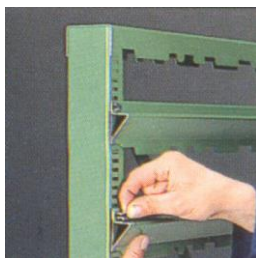

MONTÁŽNÍ POSTUP

MONTÁŽNÍ NÁVOD REGÁLU FEC

velikost 1

122,1 mm

velikost 2

166,5 mm

velikost 3A2

188,7 mm

velikost 3

244,2 mm

Nasazování příček

Zajišťování příček

Připevnění stojin na zeď
skrz otvory Ø 5 mm